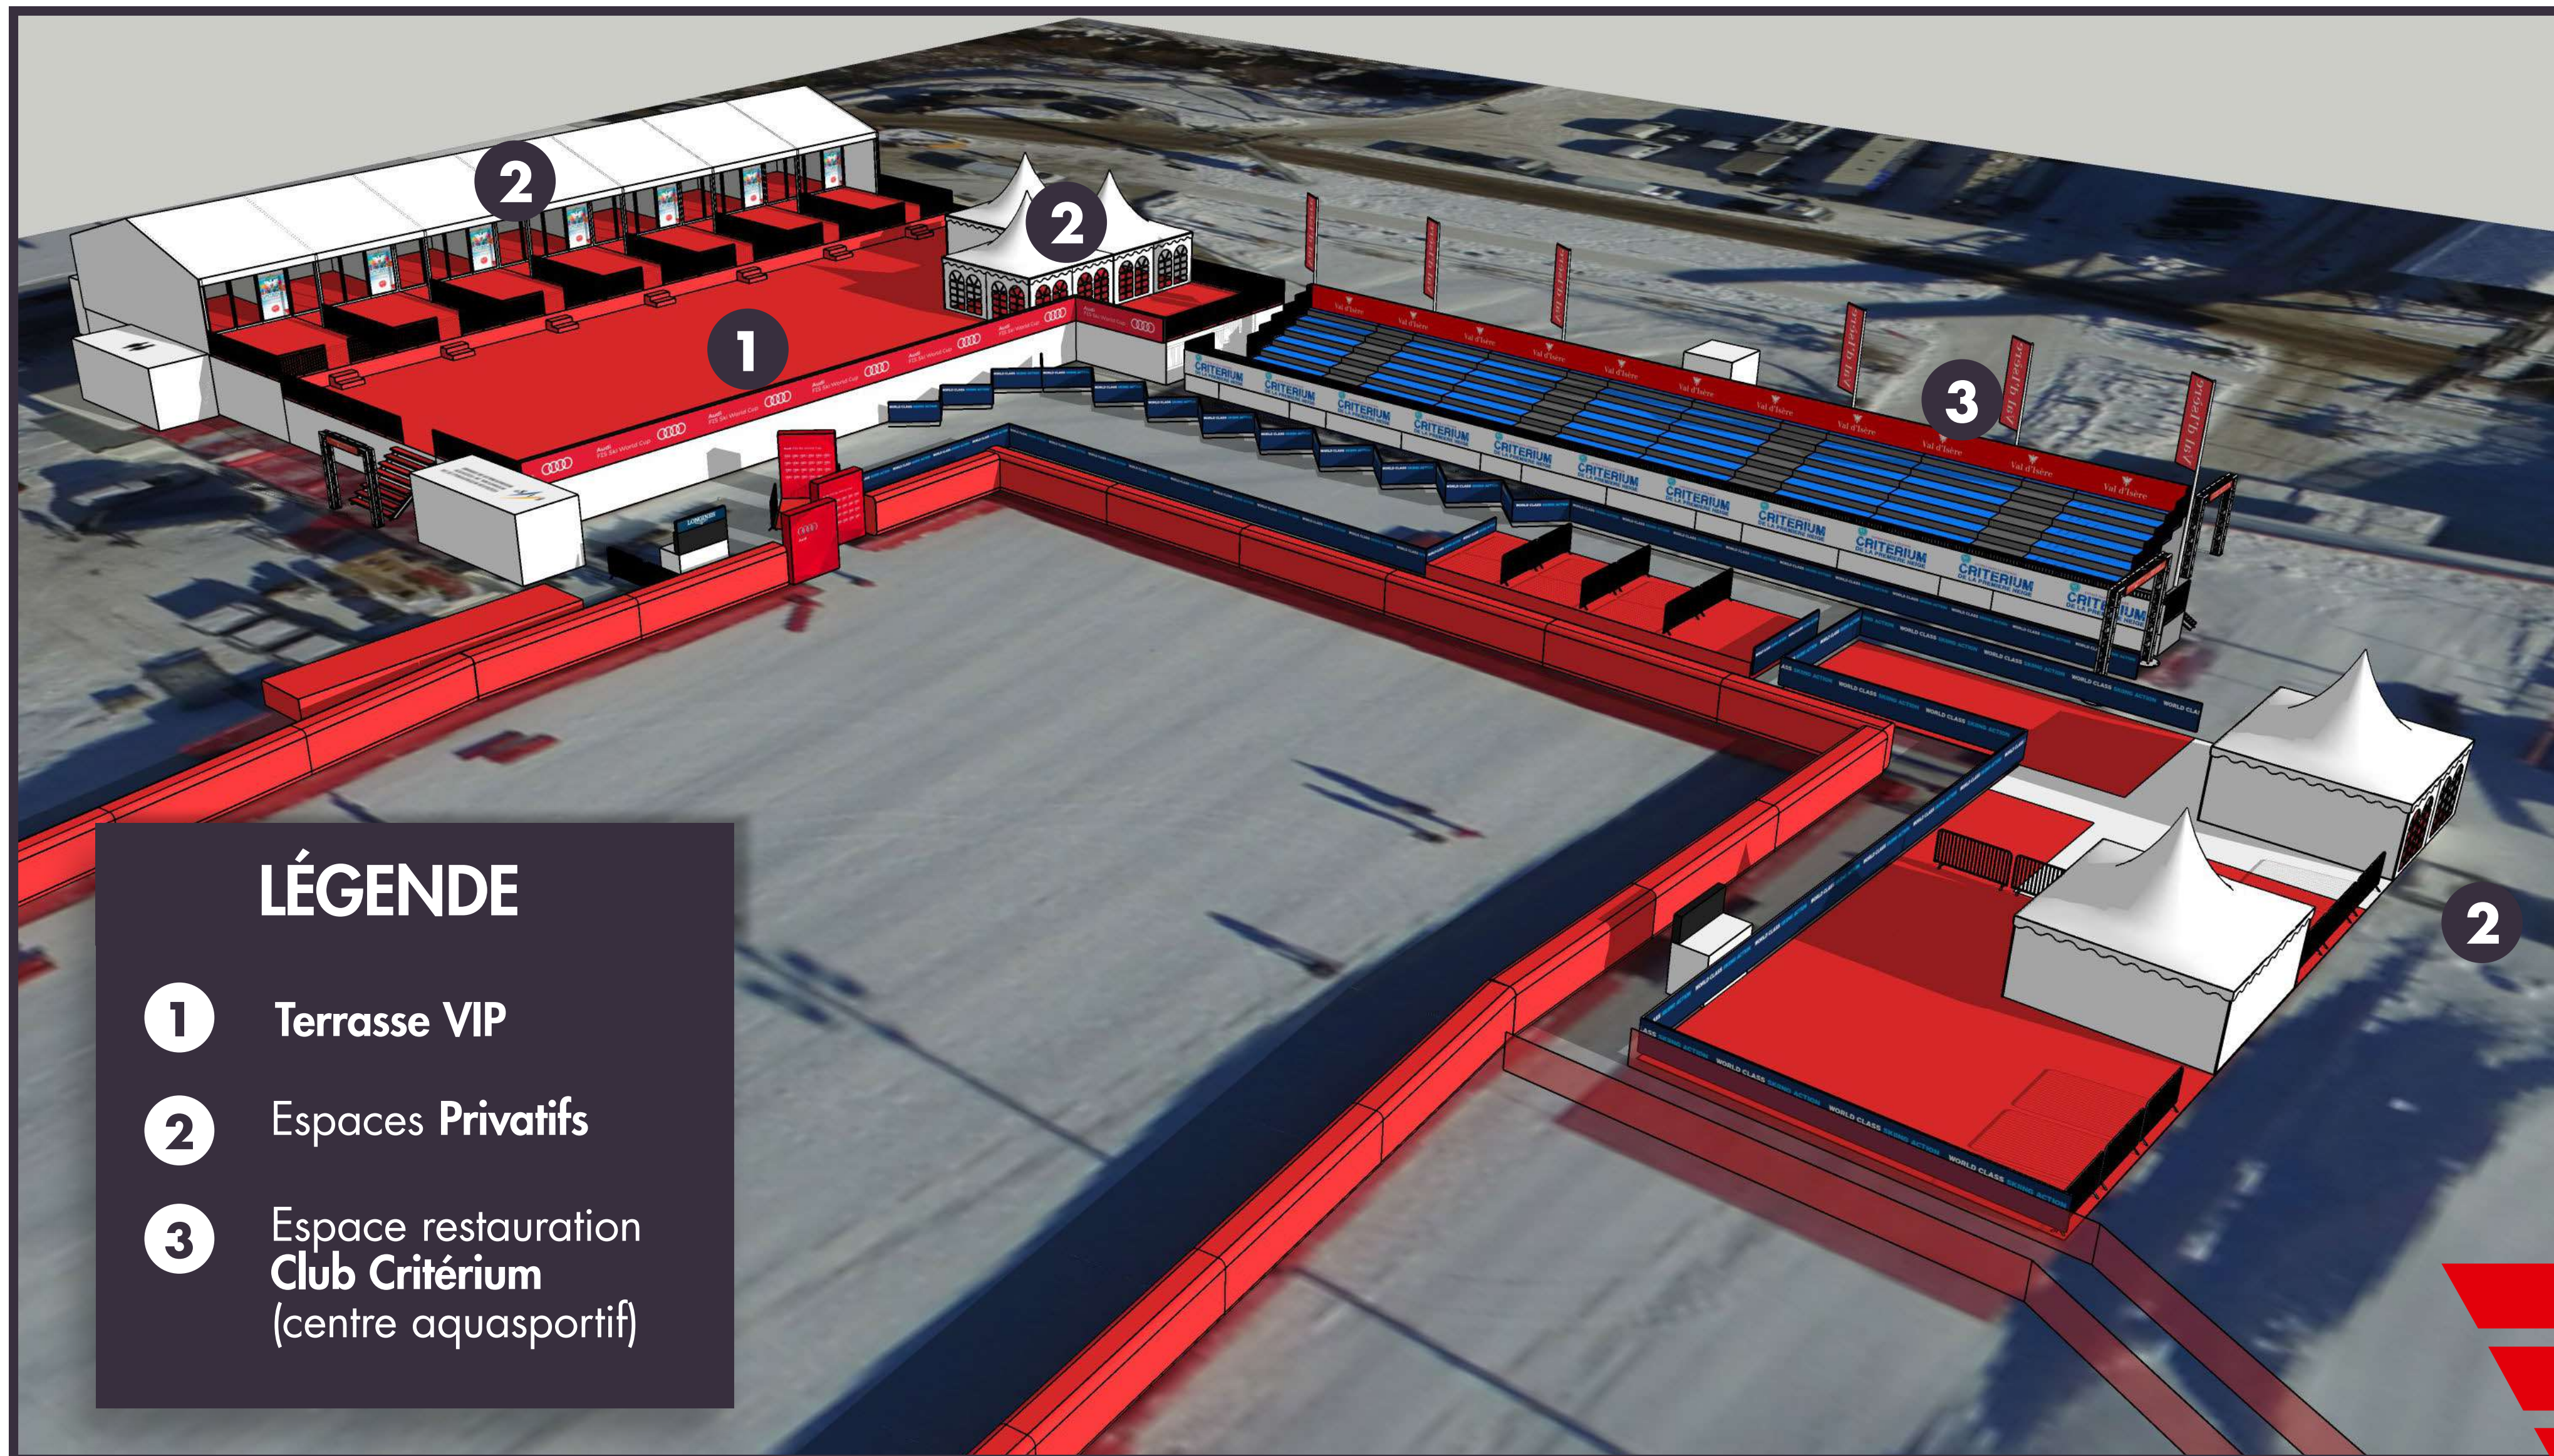

[VOIR >](#)

Mapping

LÉGENDE

- 1 Terrasse VIP
- 2 Espaces Privatifs
- 3 Espace restauration Club Critérium (centre aquasportif)

RÉSERVER >

Terrasse Vip

Vivez l'expérience Critérium de la première neige depuis la terrasse surplombant la raquette d'arrivée